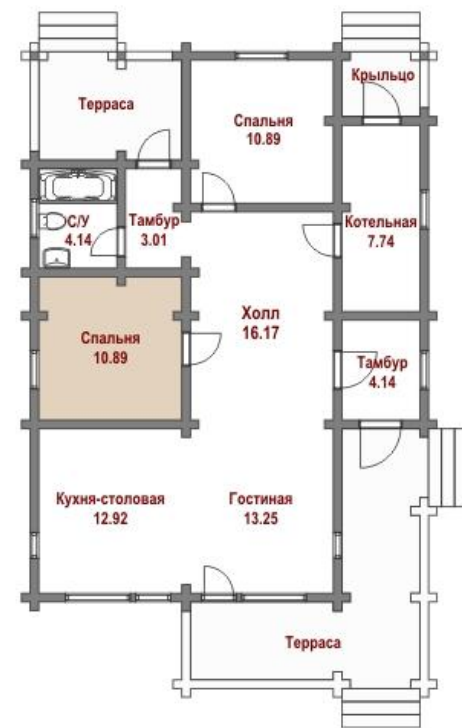

Дом из бруса Б-1. Вариант интерьера 2