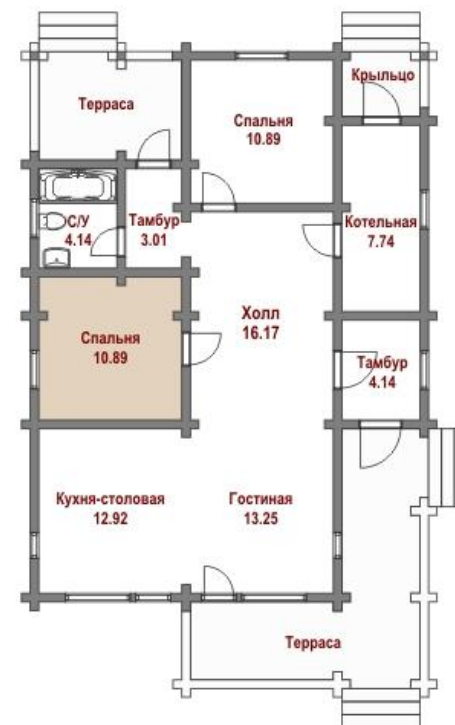

Дом из бруса Б-1. Вариант интерьера 2