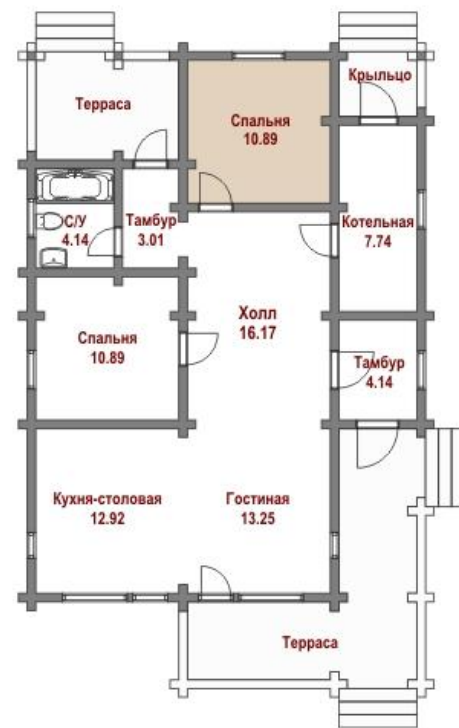

Дом из бруса Б-1. Вариант интерьера 2