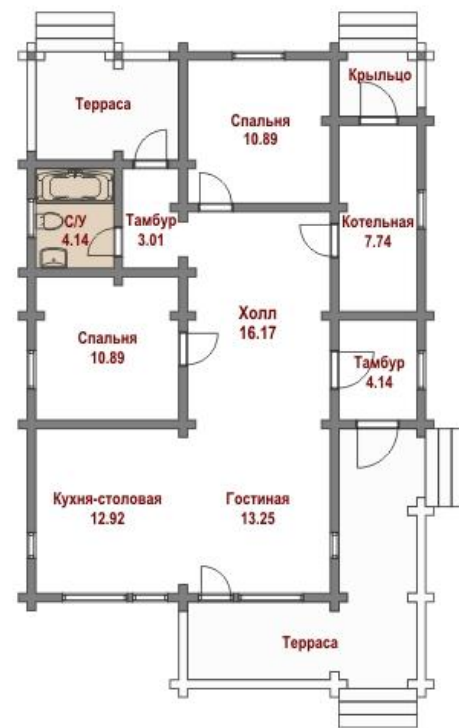

Дом из бруса Б-1. Вариант интерьера 1