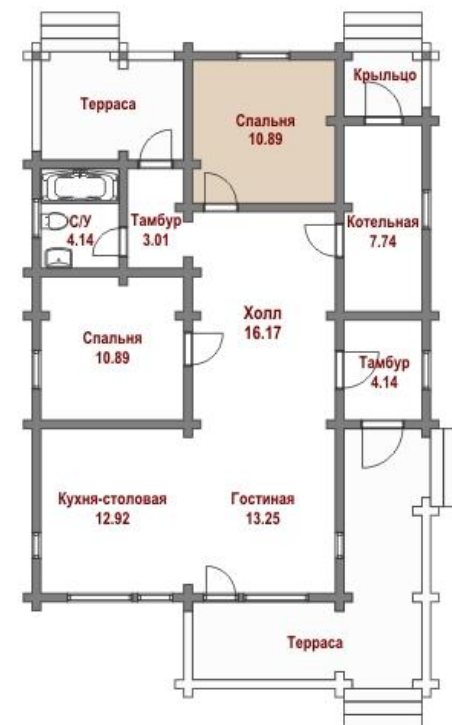

Дом из бруса Б-1. Вариант интерьера 1