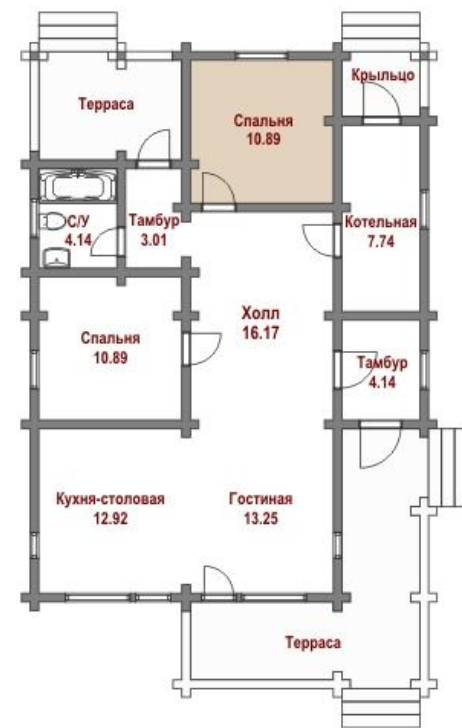

Дом из бруса Б-1

Общая площадь: 83.15 м.кв.

Жилая площадь: 35.03 м.кв.

Дом из бруса Б-1. Вариант интерьера 1

Общая площадь: 83.15 м.кв.

Жилая площадь: 35.03 м.кв.

Дом из бруса Б-1. Вариант интерьера 1

Дом из бруса Б-1. Вариант интерьера 1

Дом из бруса Б-1. Вариант интерьера 1

Дом из бруса Б-1. Вариант интерьера 1

Дом из бруса Б-1. Вариант интерьера 1

Дом из бруса Б-1. Вариант интерьера 1

Дом из бруса Б-1. Вариант интерьера 1

Дом из бруса Б-1. Вариант интерьера 2

Общая площадь: 83.15 м.кв.

Жилая площадь: 35.03 м.кв.

Дом из бруса Б-1. Вариант интерьера 2

Дом из бруса Б-1. Вариант интерьера 2

Дом из бруса Б-1. Вариант интерьера 2

Дом из бруса Б-1. Вариант интерьера 2

Дом из бруса Б-1. Вариант интерьера 2

Дом из бруса Б-1. Вариант интерьера 2

Дом из бруса Б-1. Вариант интерьера 2

Дом из бруса Б-1. Вариант интерьера 2

Дом из бруса Б-1. Вариант интерьера 2