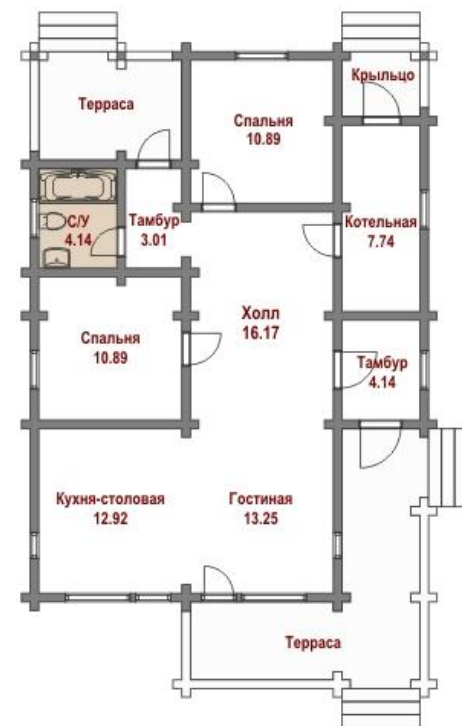

Дом из бруса Б-1. Вариант интерьера 2