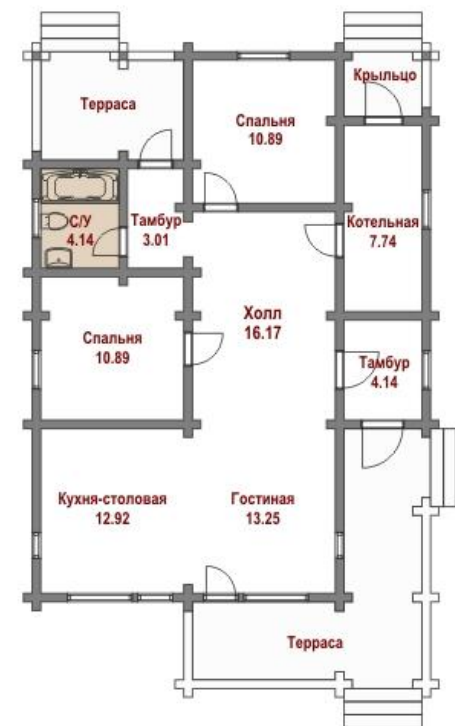

Дом из бруса Б-1. Вариант интерьера 1