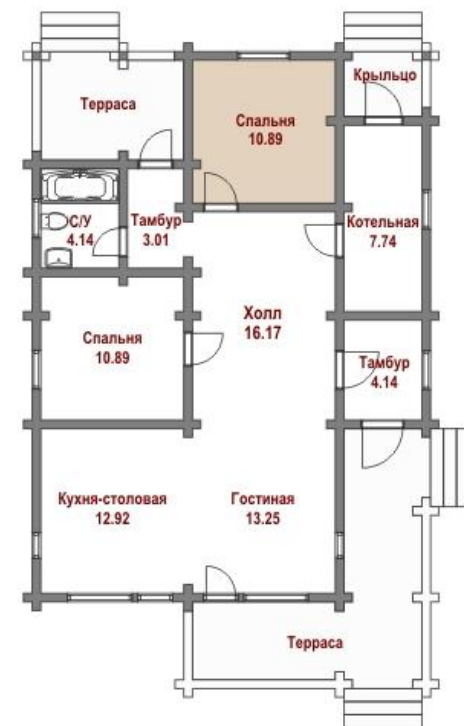

Дом из бруса Б-1. Вариант интерьера 1