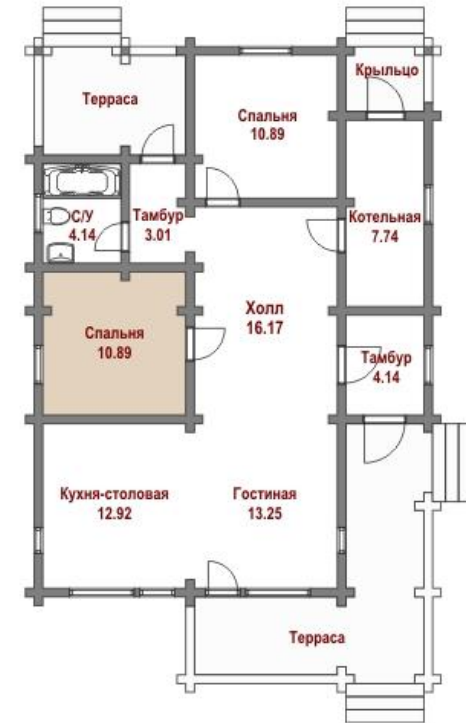

Дом из бруса Б-1. Вариант интерьера 1