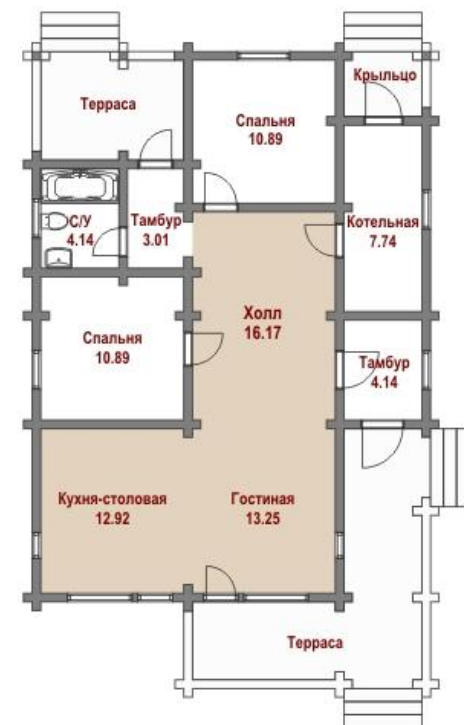

Дом из бруса Б-1. Вариант интерьера 1