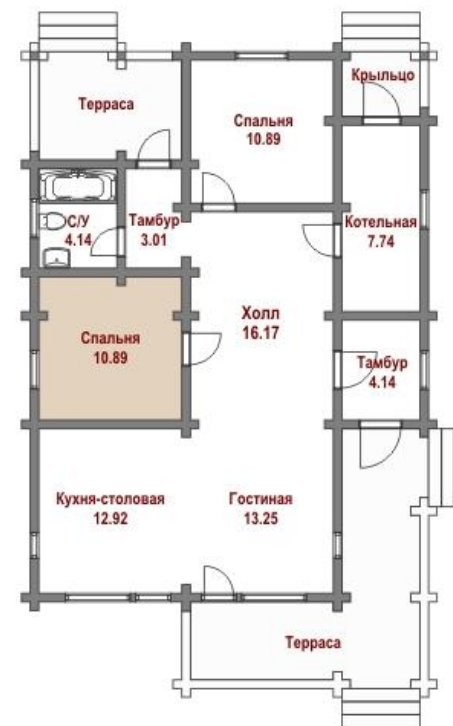

Дом из бруса Б-1. Вариант интерьера 1