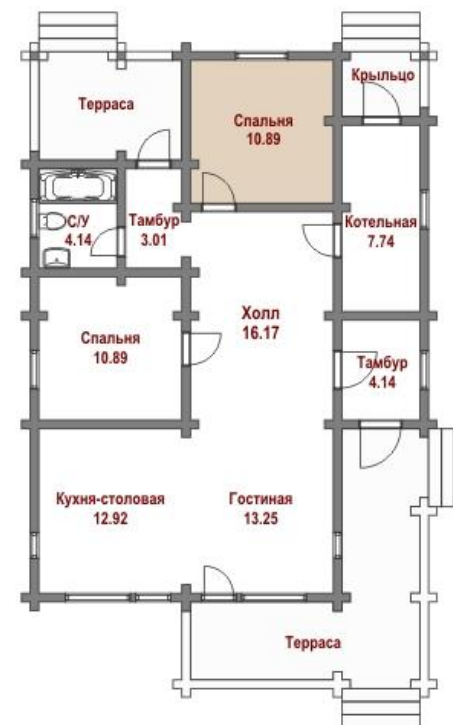

Дом из бруса Б-1. Вариант интерьера 1